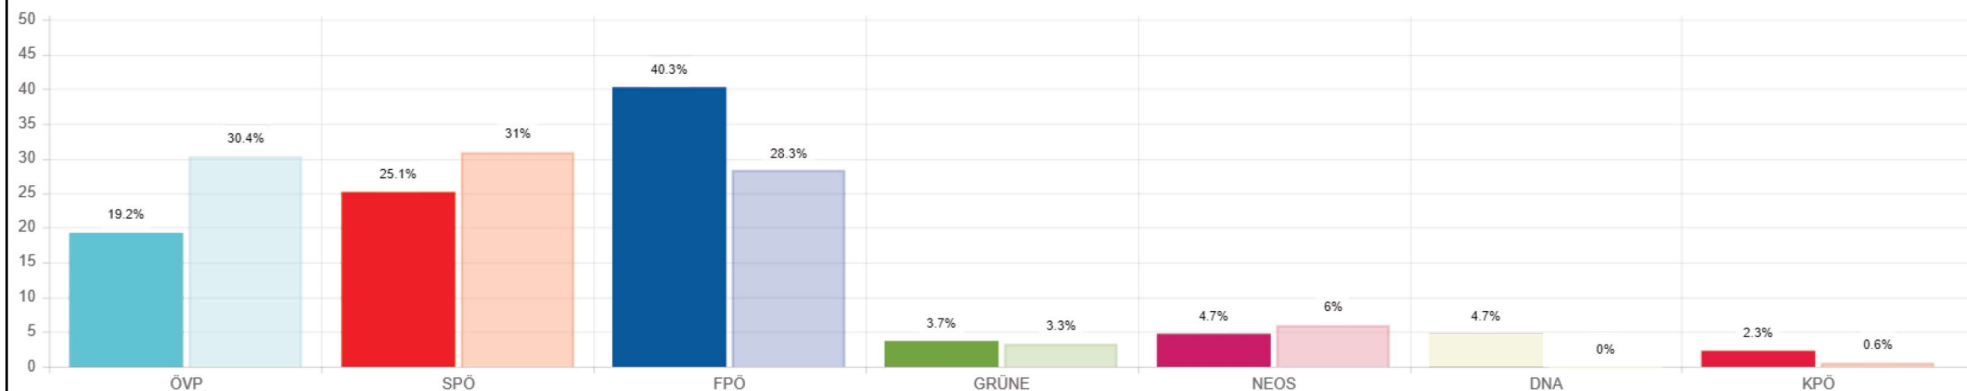

# Europawahl, 9. Juni 2024

20640 Winklern

Bezirk Spittal an der Drau - vorläufiges Ergebnis

Wahlberechtigte: 1.001

Wahlbeteiligung EW2024: 43,36%

Wahlbeteiligung EW2019: 34,19%

Partei	EW2024		EW2019		Differenz	
	Stimmen		Stimmen		Stimmen	
Gesamt	434		345			
Ungültig	7		9			
Gültig	427		336			
- ÖVP	82	19,20%	102	30,36%	-20	-11,16%
- SPÖ	107	25,06%	104	30,95%	3	-5,89%
- FPÖ	172	40,28%	95	28,27%	77	12,01%
- GRÜNE	16	3,75%	11	3,27%	5	0,48%
- NEOS	20	4,68%	20	5,95%	0	-1,27%
- DNA	20	4,68%				
- KPÖ	10	2,34%	2	0,60%	8	1,74%
- EUROPA			2	0,60%		